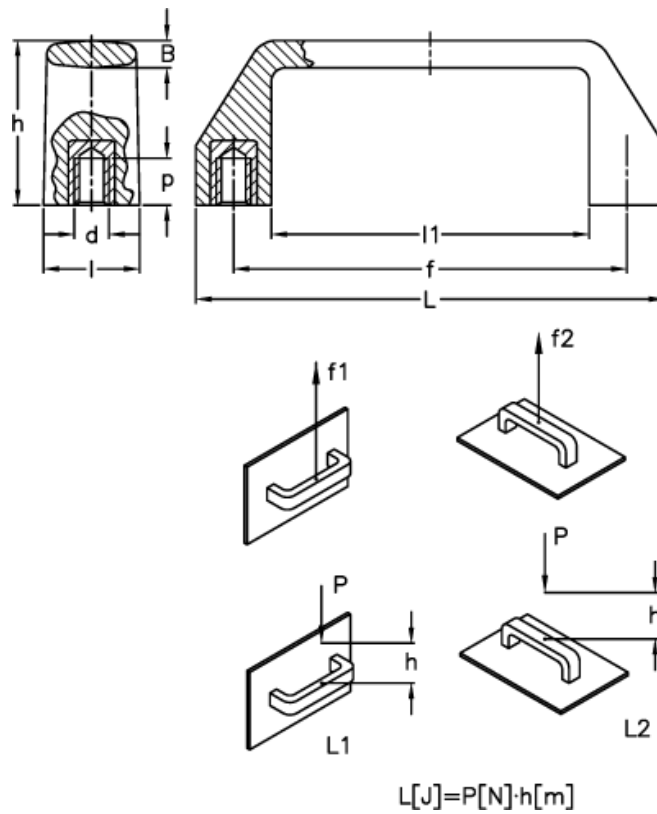

Data Sheet

Article number: 2304037286
Description: E+G Handle
M.543/140 B-M6, Orange

Measures

B	= 7.5	l1	= 102
d 6H	= M6	L1 (J)	= 12
f	= 117 +/- 0,5	L2 (J)	= 8
F1 (N)	= 3500	p	= 12
F2 (N)	= 2000		
h	= 38		
l	= 25		
L	= 134		